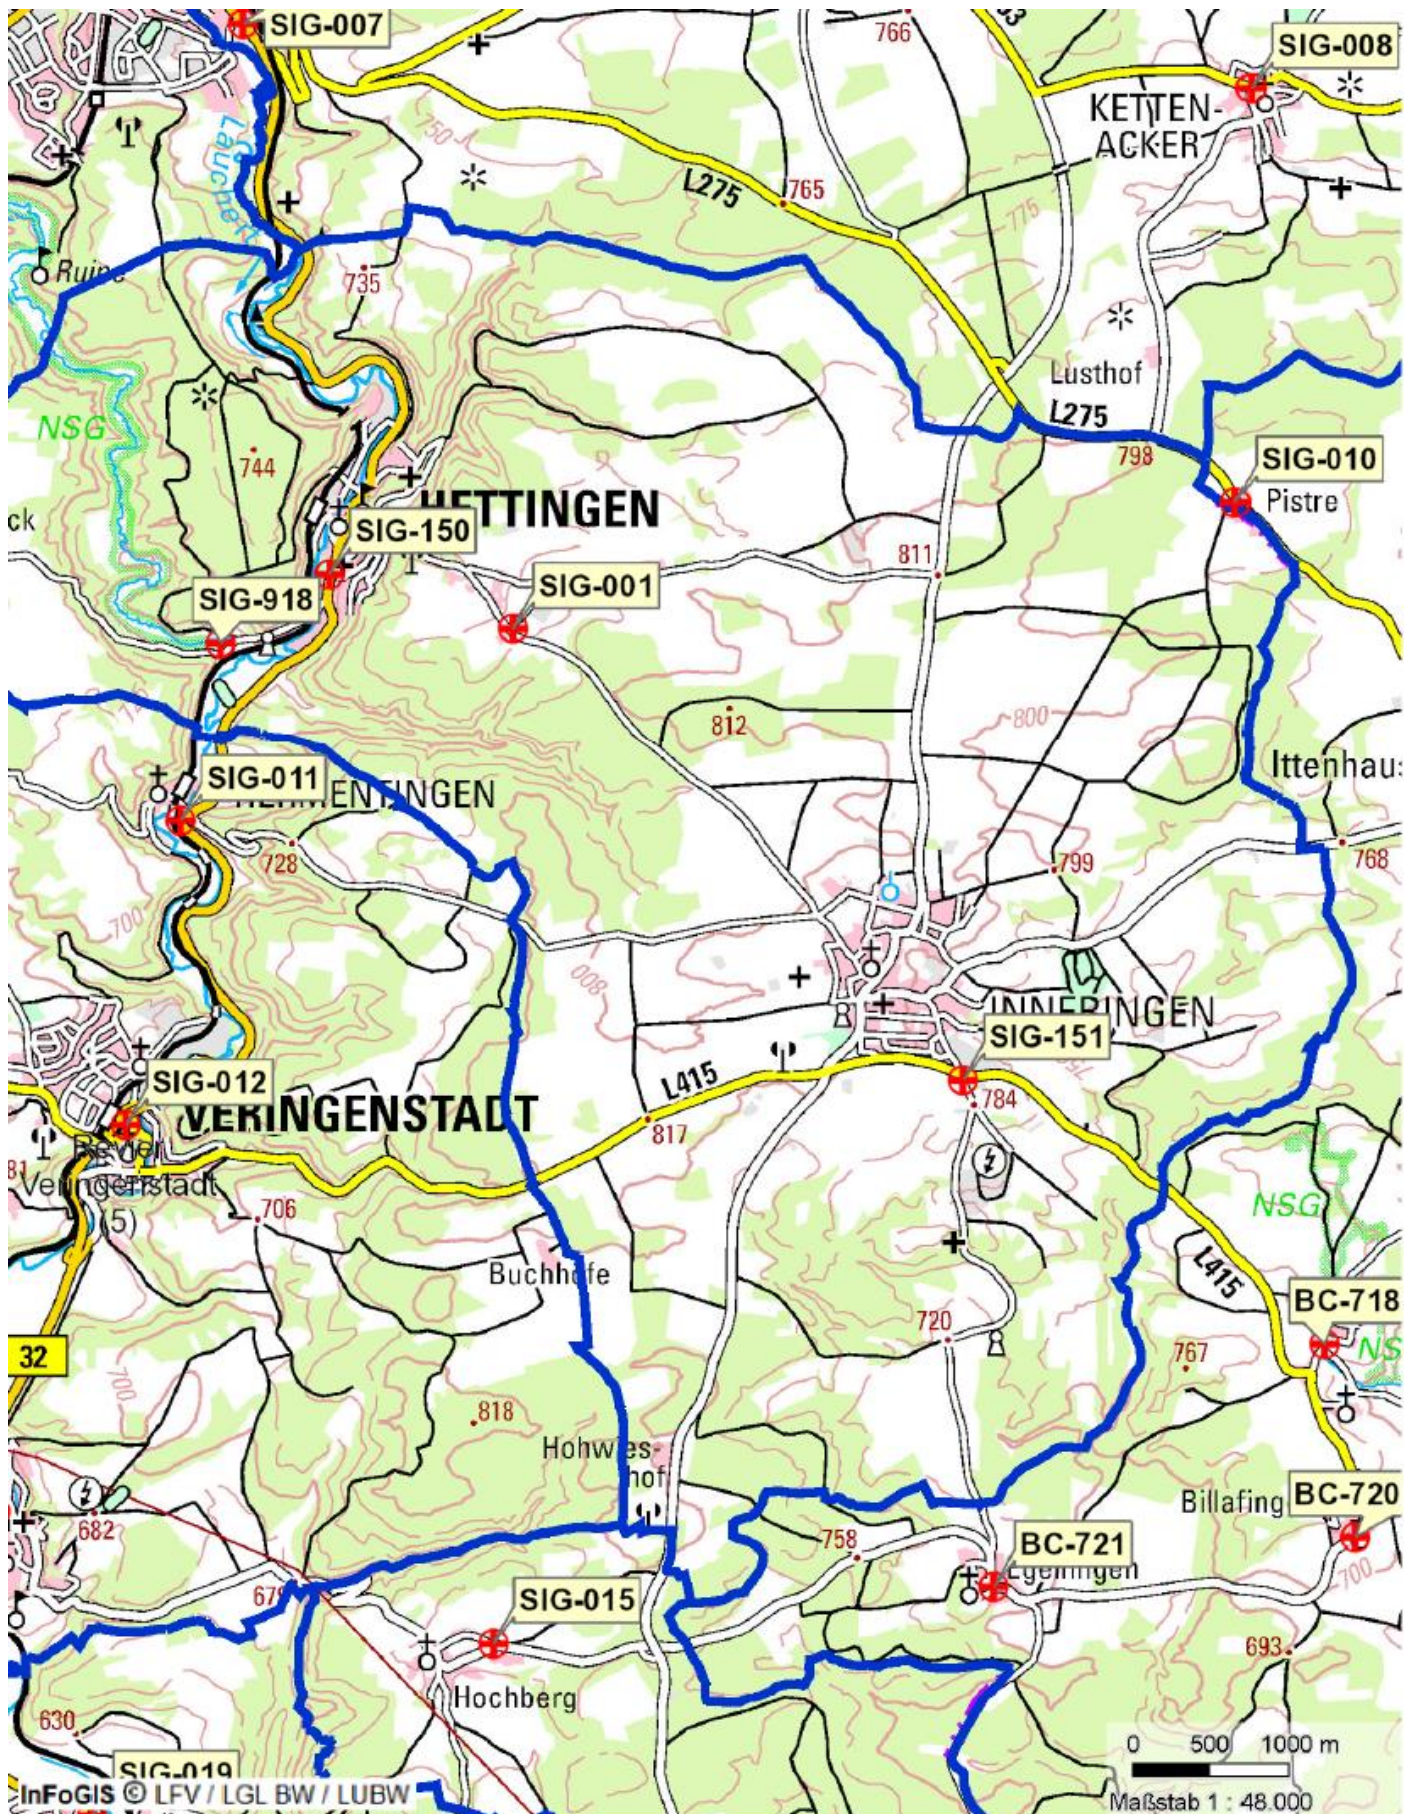

SOS 112 Rettungsplan Revier Hettingen-Inneringen

SOS 112 Rettungsplan Revier **Hettingen-Inneringen**

Rettungspunkte	
Nummer	Beschreibung des Treffpunkts
SIG-001	Hettingen: Kreuzung Schützenhaus - Gewerbegebiet Langensteig
SIG-150	Hettingen: Parkplatz beim Sportplatz an B32
SIG-010	Inneringen/Pistre: an der L 275 zwischen Gammertingen und Riedlingen
SIG-151	Inneringen: Abzweigung L415 – Alpenblickstr.
SIG-918	Hettingen: Stollbeckstraße Richtung Stollbeck, Birkhof: Fischzucht (Ah Südteil)